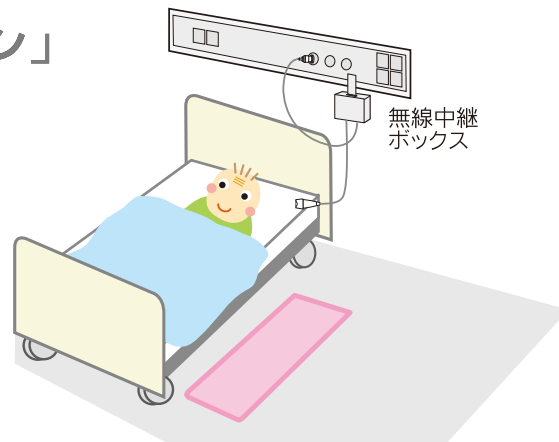

NEW ポーズリモコン

型式:TKNC-R 価格:¥10,000(税別)

ベッド周りの作業に便利な 「センサーの一時停止リモコン」

ポーズリモコン

サイズ: 35×65×11mm
(取付クリップ除く)

ポーズリモコン

ポイント

- 離れた場所からリモコンでセンサーを一時停止
- ベッド周りの作業がスムーズになります